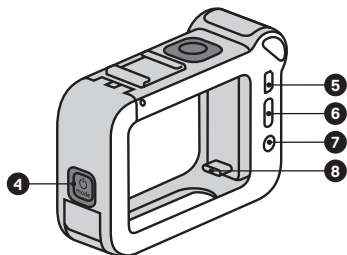

## Funkcje/budowa

1. Mikrofon kierunkowy
2. Przycisk migawki
3. Mocowanie typu zimna stopka

4. Przycisk trybu
5. Port micro HDMI
6. Port USB-C
7. Gniazdo 3,5 mm do mikrofonu zewnętrznego
8. Wtyczka USB-C