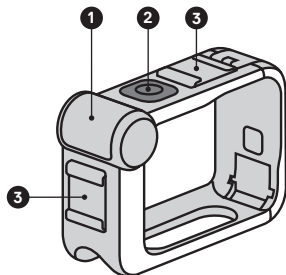

## Funkcje/budowa

1. Mikrofon kierunkowy
2. Przycisk migawki
3. Mocowanie typu zimna stopka

4. Przycisk trybu
5. Port micro HDMI
6. Port USB-C
7. Gniazdo 3,5 mm do mikrofonu zewnętrznego
8. Wtyczka USB-C