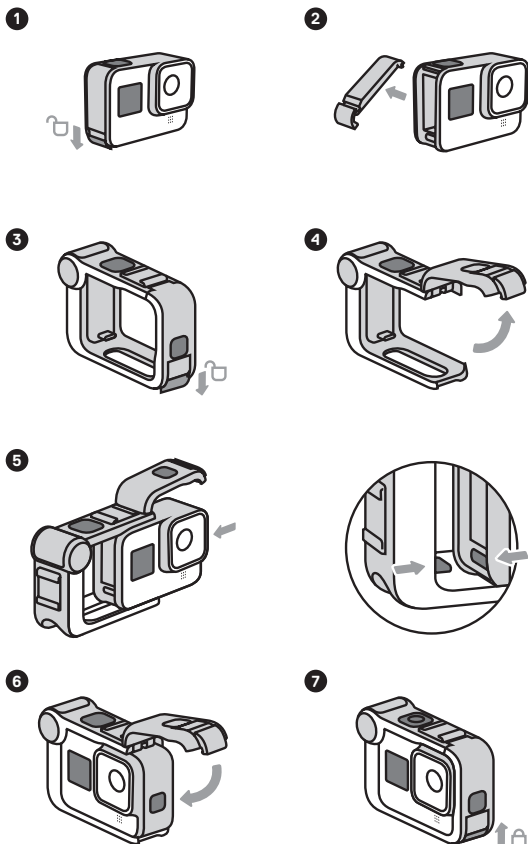

Montowanie kamery w dodatku