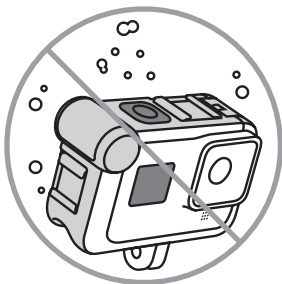

## Mocowanie

---

*Uwaga! Kamera, dodatek Light Mod i uchwyt Shorty nie są dołączone do zestawu.*

**OSTRZEŻENIE!** Dodatek Media Mod nie jest wodoszczelny. Używanie go pod wodą spowoduje uszkodzenie zarówno samego dodatku, jak i kamery.