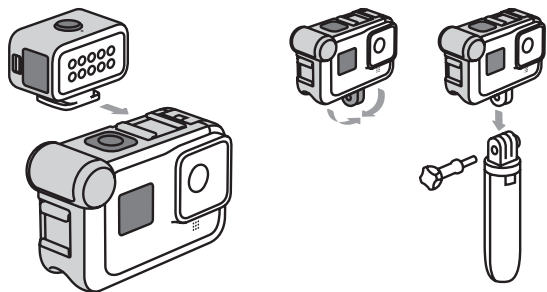

Mocowanie

Uwaga! Kamera, dodatek Light Mod i uchwyt Shorty nie są dołączone do zestawu.